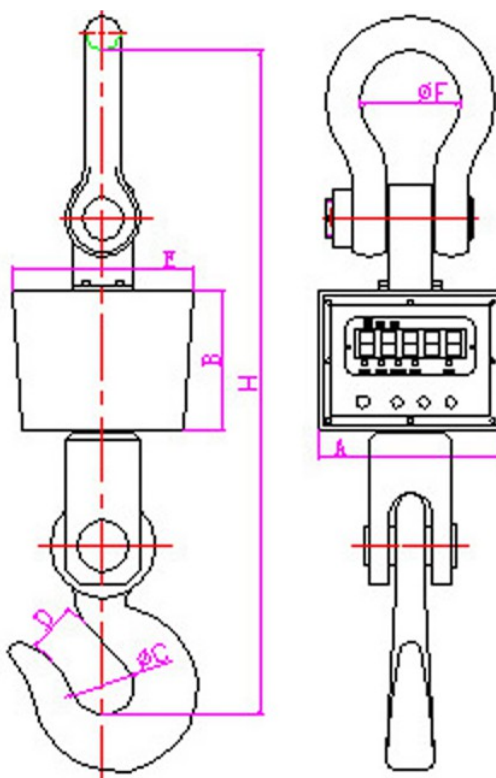

## **Технические характеристики:**

Наибольший предел взвешивания (НПВ):30000кг

Наименьший предел взвешивания (НмПВ):200кг

Дискретность: 10кг

Светодиодная индикация

Прочный корпус из 8мм-вой стали - пыленепроницаемый и с сопротивлением намагничиванию. Специально разработан для взвешивания тяжелых металлических материалов

## **Габаритные размеры весов:**

	A	B	C	D	E	F	H
К-15000 ВРДА-0/БЭ2	270	191	85	60	270	135	897
К-20000 ВРДА-0/БЭ2	270	205	90	73	270	150	984
К-30000 ВРДА-0/БЭ2	300	210	120	103	310	150	1072